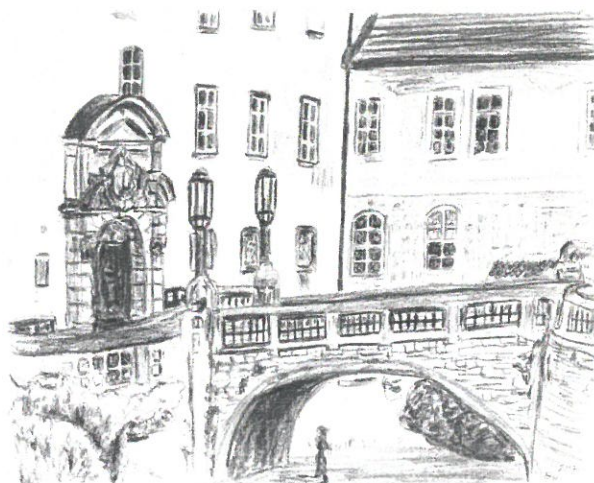

Zámek  
Nové Město nad Metují

Sídlo rodiny  
Bartoňů z Dobenína  
od roku 1908

# V Ý S T A V A P R A C Í

členů

**Skupiny Neprofesionálních  
výtvarníků**

**Nové Město nad Metují**

pod vedením p. Karla Vlčka

**na zámku v Novém Městě nad Metují**

**v prostorách pod arkádami**

**ve dnech 3. května – 28. června 2017**

**výstava otevřena: úterý – neděle 9-16 hod.**